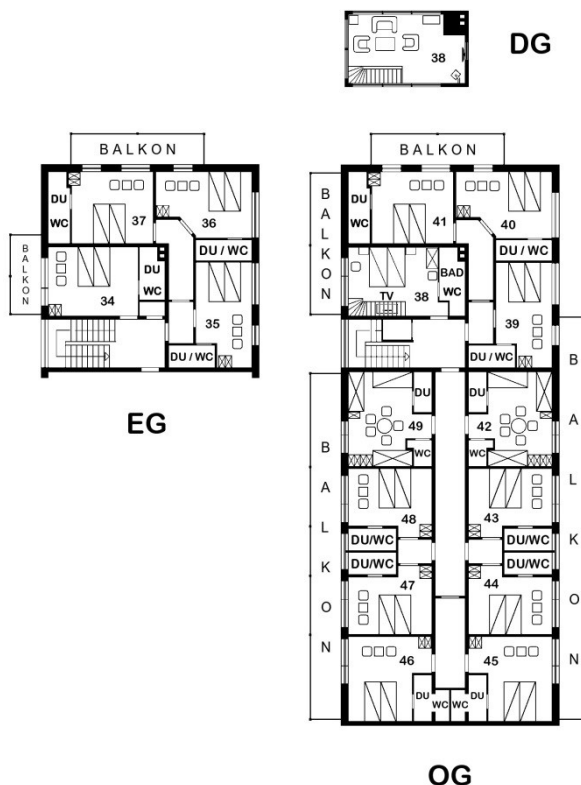

STUDIENHAUS IV

Liebe Gäste,

um einen sonnigen Innenhof stehen drei Gästehäuser und ein Gebäude mit Seminar- und Freizeiträumen. Die Häuser und Räume bieten alle Möglichkeiten heutiger Seminar- und Tagungsarbeit und für eine attraktive Freizeitgestaltung. Alle Zimmer im Studienhaus IV sind hell und freundlich und mit eigener Du/WC und bis auf ein Zimmer mit einem großen Balkon ausgestattet. Im Obergeschoss befindet sich die "Koppelsberg-Suite" - ein Zimmer über zwei Etagen mit besonderer Ausstattung. Unten befinden sich der Schlafbereich und das moderne Bad mit Komfort-Ausstattung. Eine Treppe führt hinauf in den gemütlichen und großzügigen Wohnbereich mit Panoramablick.

Informationen zum Haus:

Bettenzahl	38
Art und Zahl der Zimmer	13 x DZ, 2 x 5er-Zimmer, 1 x Maisonette, bei Bedarf EZ-Belegung möglich
Räume	Nein
Sanitär-Ausstattung	Eigene Dusche/WC in jedem Zimmer
Leselampen an Betten	Ja
Behindertengerecht	Nein
TV-Ausstattung	DVBT-Fernseher (Zi. 38)
W-LAN	Ja (und LAN in Zi. 38)
Kaminofen	in Zi. 38
Terrasse/Balkon	Ja (außer Zi. 35)
Grillkamin (außen)	Nein
Renovierung	2012