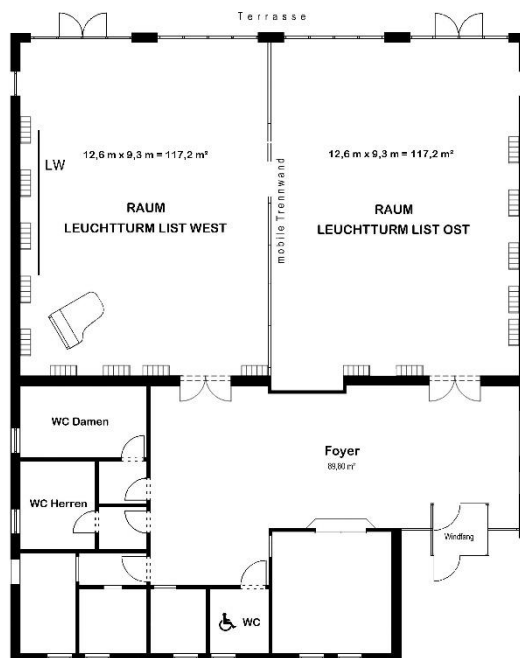

Emmy-Moll-Halle

Allgemeine Informationen	
Grundfläche	ca. 253 m ²
Breite x Länge	13 x 19,5 m
Höhe	5,00 m
Tische	76
Stühle	250
Leinwand	Ja
Flügel (mit Aufpreis)	Ja
barrierearm	Ja

Zusätzliche Medien (tlw. mit Aufpreis)	
Art	Anzahl
Flipchart mobil	
Moderationswand mobil	
Moderationskoffer	
Keyboard	
Rednerpult	
Beschallungsanlage	
Bühnenpodeste	
Stehtische	

Bemerkungen

Teilbare Mehrzweckhalle mit Schwingboden, die für Seminare, Tagungen, Freizeitaktivitäten, Chor-, Orchester- und Tanzveranstaltungen geeignet ist. Durch eine große Glasfront ist sie angenehm hell.

- Bei Bedarf kann sie abgedunkelt werden.
- Je nach Bestuhlungsform bietet jeder Raum für ca. 70 Personen und die Halle als Ganzes für bis zu 200 Personen Platz.
- Stühle, Tische und gewünschte Medien werden bereitgestellt. Aufbau erfolgt durch die Gruppe.
- Auf Anfrage übernehmen wir die Bestuhlung entsprechend Ihrer Wünsche und erstellen Ihnen hierfür ein individuelles Angebot.