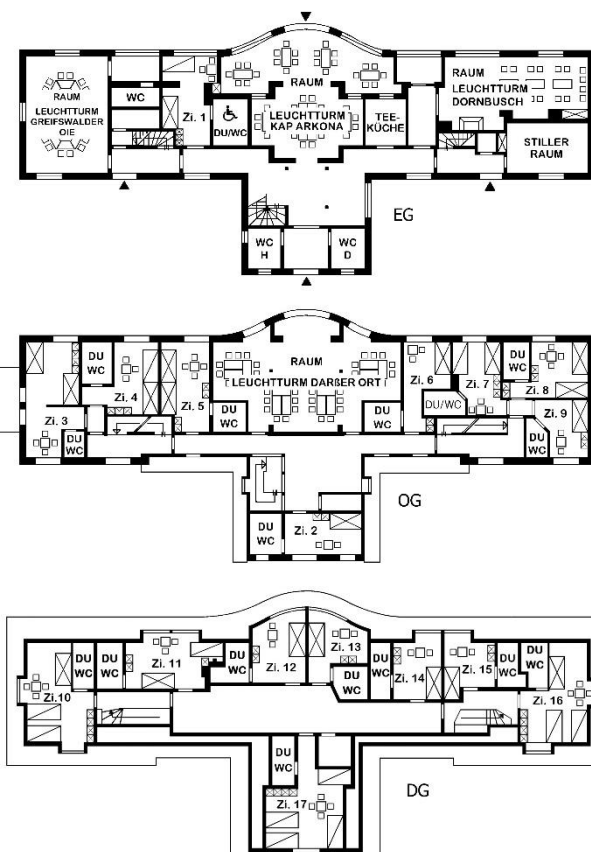

HAUPTHAUS

Liebe Gäste,

das Haupthaus wurde 1912 von der Familie Moll als Sommerresidenz errichtet. Es stellt das alte Zentrum des "Berges" dar. Fast alle Zimmer bieten einen fantastischen Blick über den großen Plöner See. Im Inneren ist eine zeitgemäße Ausstattung vorhanden verbunden mit der Atmosphäre eines alten Herrenhauses.

Informationen zum Haus:

Bettenzahl	50
Art und Zahl der Zimmer	7 x DZ, 4 x 3er-Zimmer, 6 x 4er-Zimmer, bei Bedarf EZ-/DZ-Belegung möglich
Räume	3 Aufenthalts-/Seminarräume und 1 Freizeitraum
Sanitär-Ausstattung	Eigene Dusche/WC in jedem Zimmer
Leselampen an Betten	Ja
Behindertengerecht	Teilweise für Rollstuhlfahrer, Details bitte anfragen
TV-Ausstattung	SAT-Fernseher, Videorecorder, DVD-Player
W-LAN	Ja
Teeküche (zur Kaffee-/Teezubereitung)	Ja
Kaminofen	Ja
Terrasse/Balkon (außen)	Ja
Grillkamin (außen)	Ja (2x)
Direkter Blick auf den Großen Plöner See	Ja
Renovierung	2011