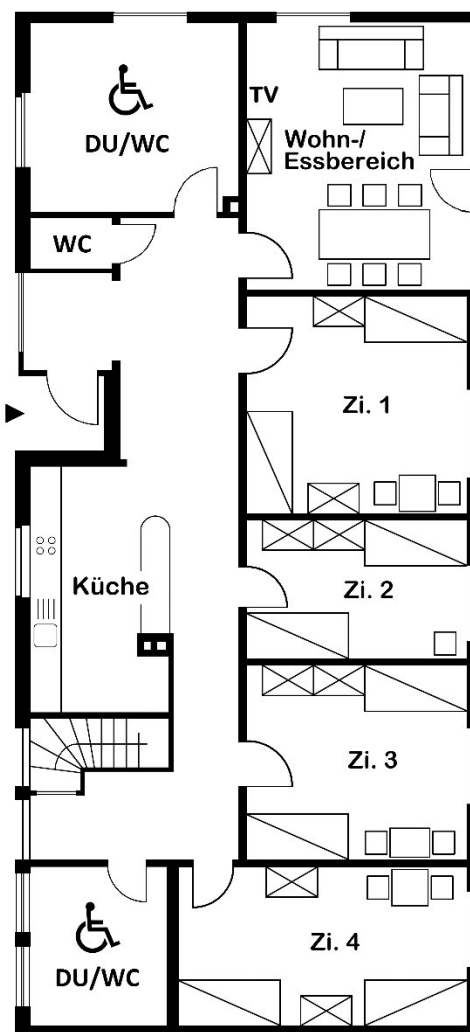

Informationen zum Haus:

Bettenzahl	8
Art und Zahl der Zimmer	4 Doppelzimmer
Räume	1 Wohn- und Essbereich
Sanitär-Ausstattung	2 DU/WC, 1 WC
Behindertengerecht	Ja
TV-Ausstattung	SAT-Fernseher, DVD-Player
Küche	Ja
W-LAN	Ja
Terrasse/Balkon (außen)	Ja
Grill (außen)	Ja
Renovierung	2017