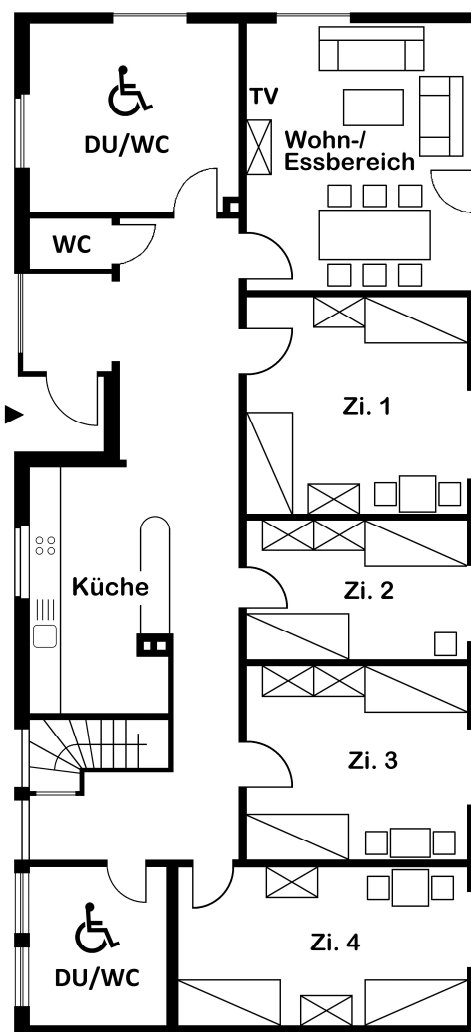

HAUS KASTANIE

Liebe Gäste,

das Haus Kastanie war vorher ein Wohnhaus für die Auszubildenden der Ev. Jugend-, Freizeit- und Bildungsstätte. Anfang 2017 wurde es komplett barrierefrei umgebaut und erhielt seinen Namen aufgrund seiner Lage direkt an einer schönen autofreien Kastanienallee. Das Haus ist auch als Selbstversorgerhaus buchbar.

Informationen zum Haus:

Bettenzahl	8
Art und Zahl der Zimmer	4 Doppelzimmer
Räume	1 Wohn- und Essbereich
Sanitär-Ausstattung	2 DU/WC, 1 WC
Behindertengerecht	Ja
TV-Ausstattung	SAT-Fernseher, DVD-Player
Küche	Ja
W-LAN	Ja
Terrasse/Balkon (außen)	Ja
Grill (außen)	Ja
Renovierung	2017