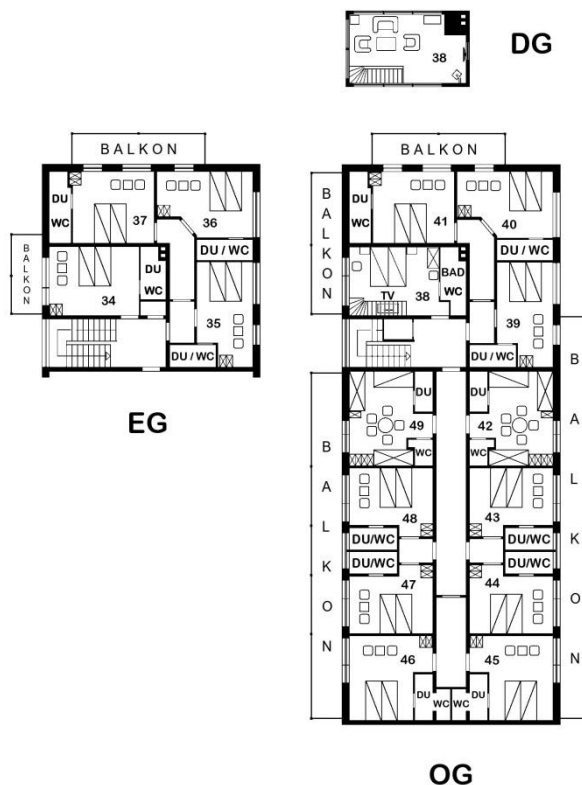

# STUDIENHAUS IV

## Liebe Gäste,

um einen sonnigen Innenhof stehen drei Gästehäuser und ein Gebäude mit Seminar- und Freizeiträumen. Die Häuser und Räume bieten alle Möglichkeiten heutiger Seminar- und Tagungsarbeit und für eine attraktive Freizeitgestaltung. Alle Zimmer im Studienhaus IV sind hell und freundlich und mit eigener Du/WC und bis auf ein Zimmer mit einem großen Balkon ausgestattet. Im Obergeschoss befindet sich die "Koppelsberg-Suite" - ein Zimmer über zwei Etagen mit besonderer Ausstattung. Unten befinden sich der Schlafbereich und das moderne Bad mit Komfort-Ausstattung. Eine Treppe führt hinauf in den gemütlichen und großzügigen Wohnbereich mit Panoramablick.

### Informationen zum Haus:

Bettenzahl	38
Art und Zahl der Zimmer	13 x DZ, 2 x 5er-Zimmer, 1 x Maisonette, bei Bedarf EZ-Belegung möglich
Räume	1 Seminar-/Aufenthaltsraum
Sanitär-Ausstattung	Eigene Dusche/WC in jedem Zimmer
Leselampen an Betten	Ja
Behindertengerecht	Nein
TV-Ausstattung	DVBT-Fernseher (Zi. 38)
W-LAN	Ja (und LAN in Zi. 38)
Kaminofen	in Zi. 38
Terrasse/Balkon	Ja
Grillkamin (außen)	Ja
Direkter Blick auf den Großen Plöner See	Ja (teilweise)
Renovierung	2012