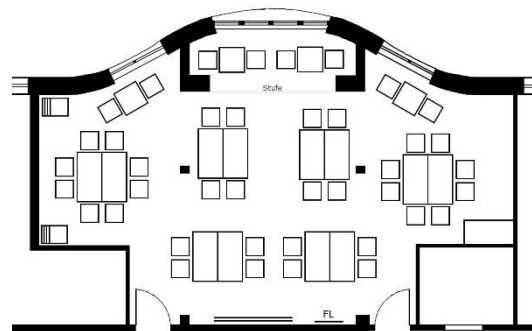

Leuchtturm Darßer Ort

H A U P T H A U S
 O G

Allgemeine Informationen	
Grundfläche	ca. 44 m ²
Breite x Länge	5,5 x 8,0 m
Höhe	2,40 m
Tische	13
Stühle	48
Barrierefrei	Nein

Grundausrüstung	
Interaktives Display	Ja
TV-Receiver	Nein
mobile Flipchart	Ja
mobile Moderationswand	Ja
Whiteboard	Nein
Leinwand	Nein

Zusätzliche Medien (bitte auswählen)	
Art	Anzahl
mobile Flipchart	
mobile Moderationswand	
Moderationskoffer	
Keyboard	
Rednerpult	
ClickShare	
Videokonferenz-System	

Bemerkungen
Angenehm heller und großer Tagungsraum mit Holzfußboden und freiem Blick auf den Großen Plöner See - Bestuhlung durch die Gruppe - Medien-Erstausrüstung gratis (Ausnahme Moderationskoffer und Verbrauchsmaterialien). Leihgebühr für weitere Medien 15,- € pro Stück