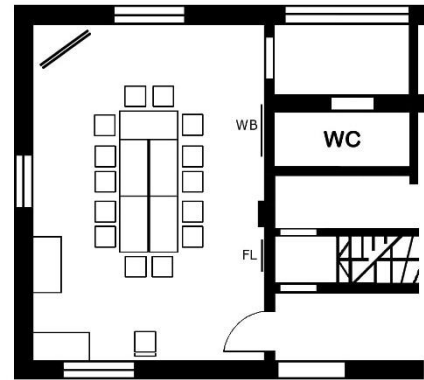

Leuchtturm Greifswalder Oie

HAUPTHAUSEG

Eingang
Haupthaus

Allgemeine Informationen	
Grundfläche	35 m ²
Breite x Länge	7,1 x 4,9 m
Höhe	2,8 m
Tische	7
Stühle	16
barrierearm	Ja

Grundausstattung	
Interactives Display	Ja
TV-Receiver	Ja
mobile Flipchart	Ja
Whiteboard (WB)	Ja
Leinwand	nein
mobile Moderationswand	Ja

Zusätzliche Medien (bitte auswählen)	
Art	Anzahl
mobile Flipchart	
mobile Moderationswand	
Moderationskoffer	
Keyboard	
Rednerpult	
ClickShare	
Videokonferenz-System	

Bemerkungen
Angenehmer heller Tagungsraum mit Holzfußboden. WC direkt am Gruppenraum - Bestuhlung durch die Gruppe - Medien-Erstausrüstung gratis (Ausnahme Moderationskoffer und Verbrauchsmaterialien). Leihgebühr für weitere Medien 15,- € pro Stück