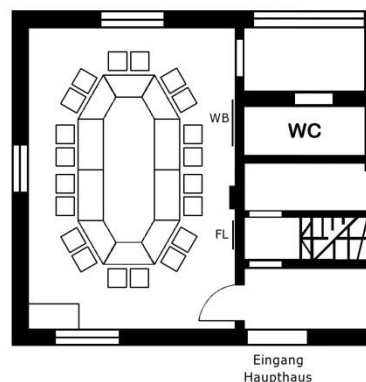

Leuchtturm Greifswalder Oie

H A U P T H A U S E G

Ehemaliger Name: Konferenzzimmer	
Grundfläche	35 m ²
Breite x Länge	7,1 x 4,9 m
Höhe	2,8 m
Tische	10
Stühle	20
barrierefrei	Ja

Grundausrüstung	
TV-Schrank (TV) (Fernseher, DVD-Player, DVB-T2-Receiver)	Nein
Flipchart (FL)	Ja
Whiteboard (WB)	Ja
Leinwand (LW)	Nein
Pinnwand	Nein
Beamer	Nein

Zusätzliche Medien (bitte auswählen)	
Art	Anzahl
mobile Flipchart	
Moderationswand	
Moderationskoffer	
Overheadprojektor	
E-Piano / Keyboard	
Rednerpult	
Beamer	

Bestuhlungsart	max. Plätze
Kreis	20
Plenum	14
U innen/außen	20
U außen	14
Kino	20
Block	8
Quadrat	nicht möglich

Bemerkungen
 Angenehmer heller Tagungsraum mit Holzfußboden. WC direkt am Gruppenraum
 - Bestuhlung durch die Gruppe (durch verschiedene Tischformen Bestuhlungsarten nur sehr eingeschränkt und mit wenig Freiraum möglich)
 - Medien-Erstausrüstung gratis (Ausnahme Moderationskoffer und Verbrauchsmaterialien). Leihgebühr für weitere Medien 15,- € pro Tag / Stück