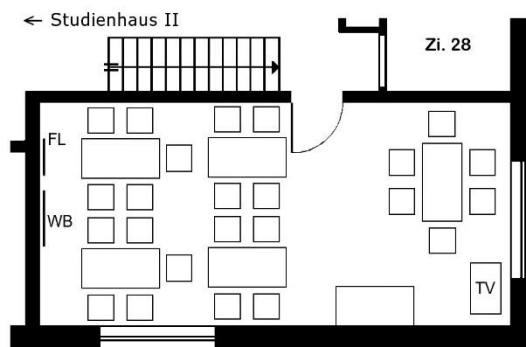

Leuchtturm Schleimünde

Ehemaliger Name: Neuer Gruppenraum	
Grundfläche	32 m ²
Breite x Länge	3,9 x 8,2 m
Höhe	2,50 m
Tische / Stühle	6 / 24
barrierefrei	Nein

Grundausrüstung	
Ofen	Nein
TV-Schrank (TV) (Fernseher, DVD-Player, DVBT-Receiver)	Ja
Flipchart (FL)	Ja
Whiteboard (WB)	Ja
Leinwand (LW)	Nein
Pinnwand	Nein
Beamer	Nein

Zusätzliche Medien (bitte auswählen)	
Art	Anzahl
mobile Flipchart	
Moderationswand	
Moderationskoffer	
Overheadprojektor	
E-Piano / Keyboard	
Rednerpult	
Beamer	

Bestuhlungsart	max. Plätze
Kreis	24
Plenum	10
U innen/außen	18*
U außen	12
Kino	24
Block	12
Quadrat	12