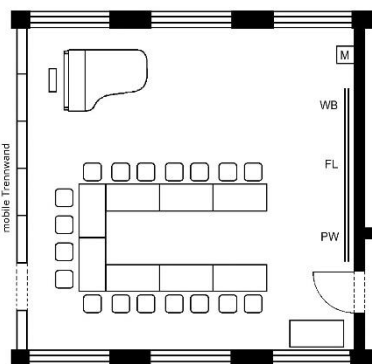

# Leuchtturm Seefeuer Kampen

**V O R T R A G S G E B Ä U D E**  
 (zwischen Studienhaus I und II)

<b>Ehem. Name: Vortragsraum II</b>	
Grundfläche	63,7 m <sup>2</sup>
Breite x Länge	7,98 x 7,98 m
Höhe	3,04 m
Tische	9
Stühle	28
barrierefrei	Ja

<b>Grundausrüstung</b>	
Medienschrank (M) (DVD-Player, DVBT-Receiver und Multimedia-Anschluß)	Ja
Flipchart (FL)	Ja
Whiteboard (WB)	Ja
Leinwand	Ja
Pinnwand (PW)	Ja
Beamer	Ja

<b>Zusätzliche Medien</b> (bitte auswählen)	
Art	Anzahl
mobile Flipchart	
Moderationswand	
Moderationskoffer	
Overheadprojektor	
E-Piano / Keyboard	
Rednerpult	
Beamer	

Bestuhlungsart	max. Plätze
Kreis	28
Plenum	18
U innen/außen	28
U außen	18
Kino	28
Block	18
Quadrat	22

**Bemerkungen**  
 Sehr angenehmer Tagungsraum mit großen Fenstern und Teppichfußboden.  
 Vergrößerung durch mobile Trennwand zum Nachbarraum Leuchtturm Neuwerk möglich.  
 - Bestuhlung durch die Gruppe  
 - Medien-Erstausrüstung gratis (Ausnahme Moderationskoffer und Verbrauchsmaterialien) Leihgebühr für weitere Medien 15,- € pro Tag / Stück